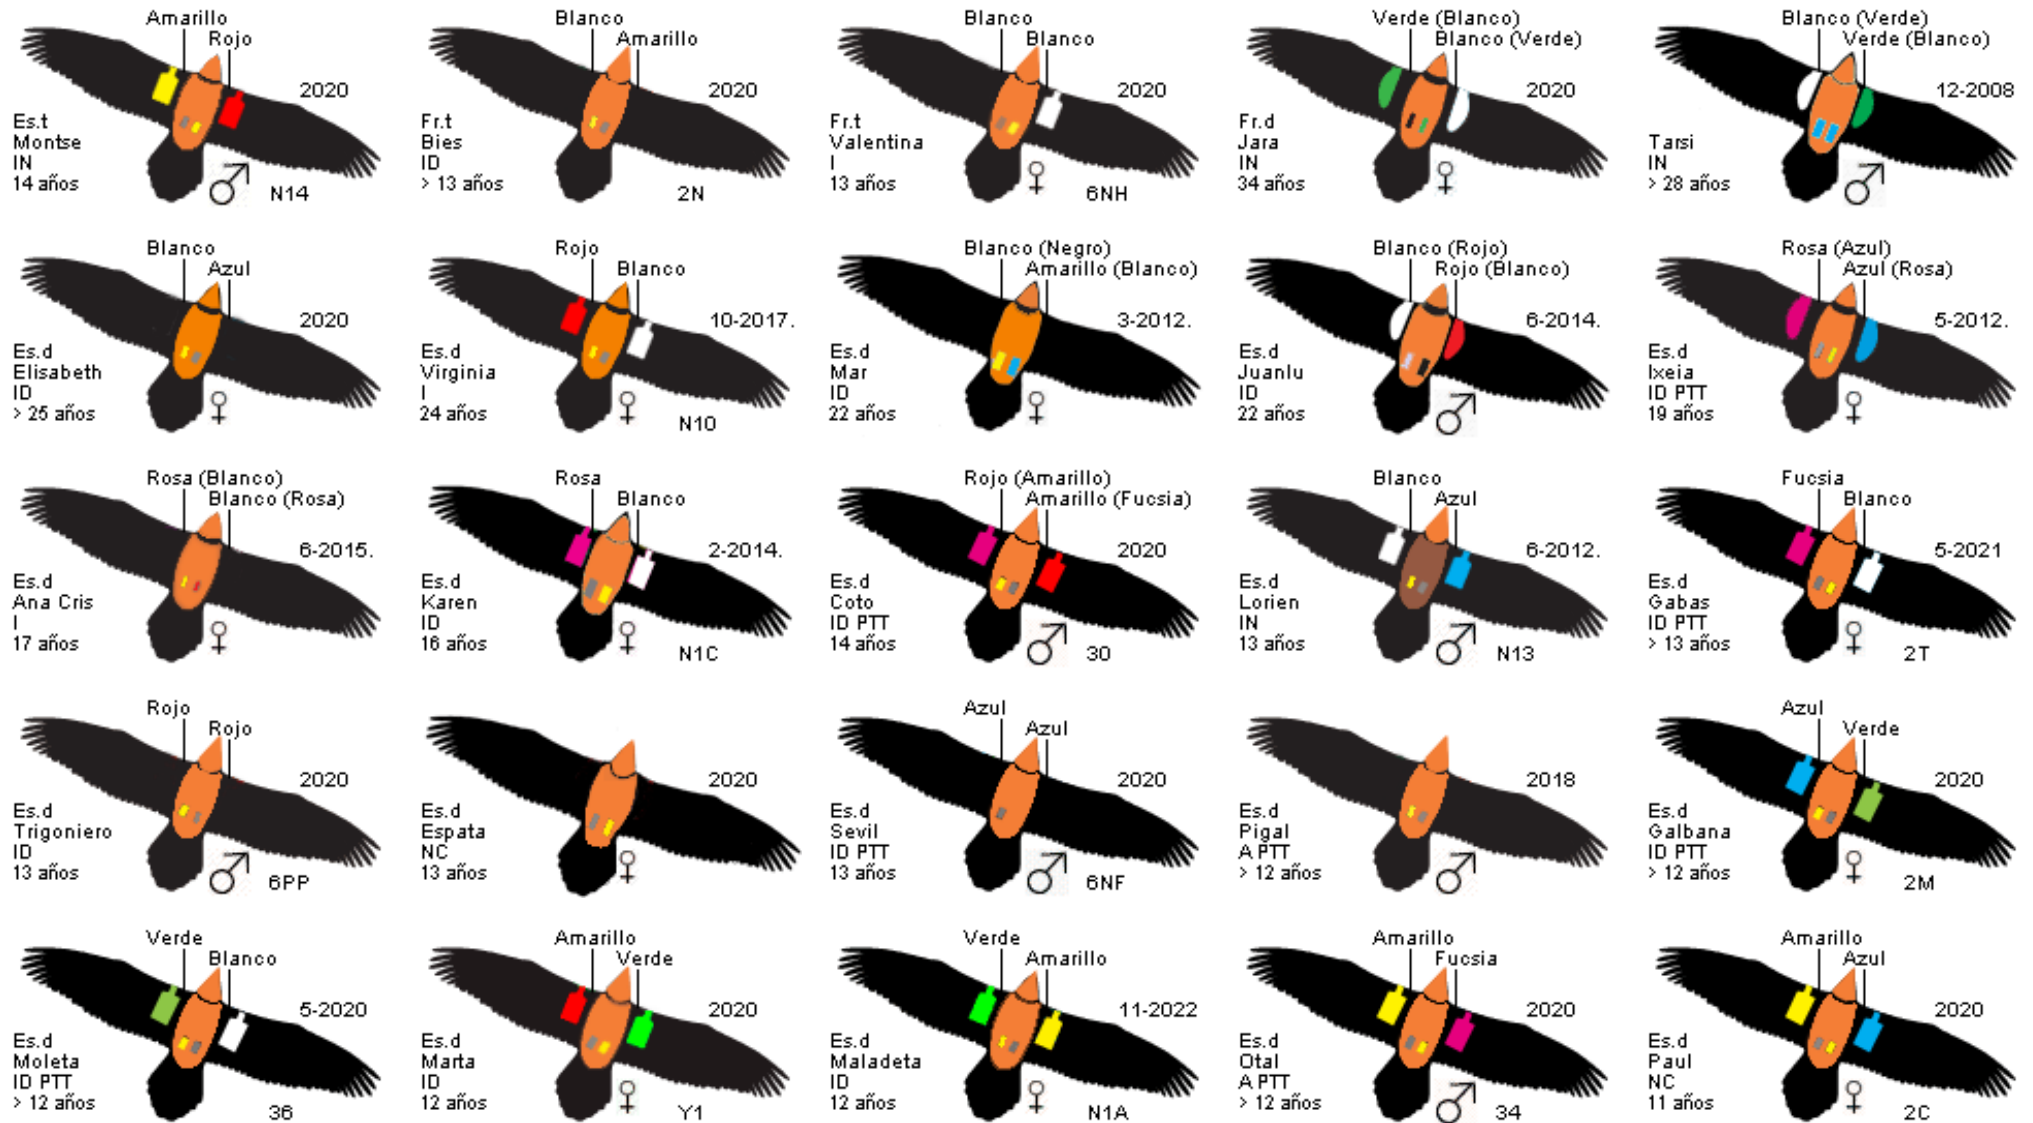

# LABELING IN ARAGÓN

(7/15/24). Sheet 1/5

RADIO-MARKUP BEARDED VULTURE (1994-2024)

FCQ: fcq@quebrantahuesos.org

(7/15/24). Sheet 2/5

**RADIO-MARKUP BEARDED VULTURE (1994-2024)**

FCQ: [fcq@quebrantahuesos.org](mailto:fcq@quebrantahuesos.org)

(7/15/24). Sheet 3/5

**RADIO-MARKUP BEARDED VULTURE (1994-2024)**

FCQ: fcq@quebrantahuesos.org

# LABELING IN PICOS DE EUROPA

(7/15/24). Sheet 5/5

**RADIO-MARKUP BEARDED VULTURE (1994-2024)**

FCQ: [fcq@quebrantahuesos.org](mailto:fcq@quebrantahuesos.org)