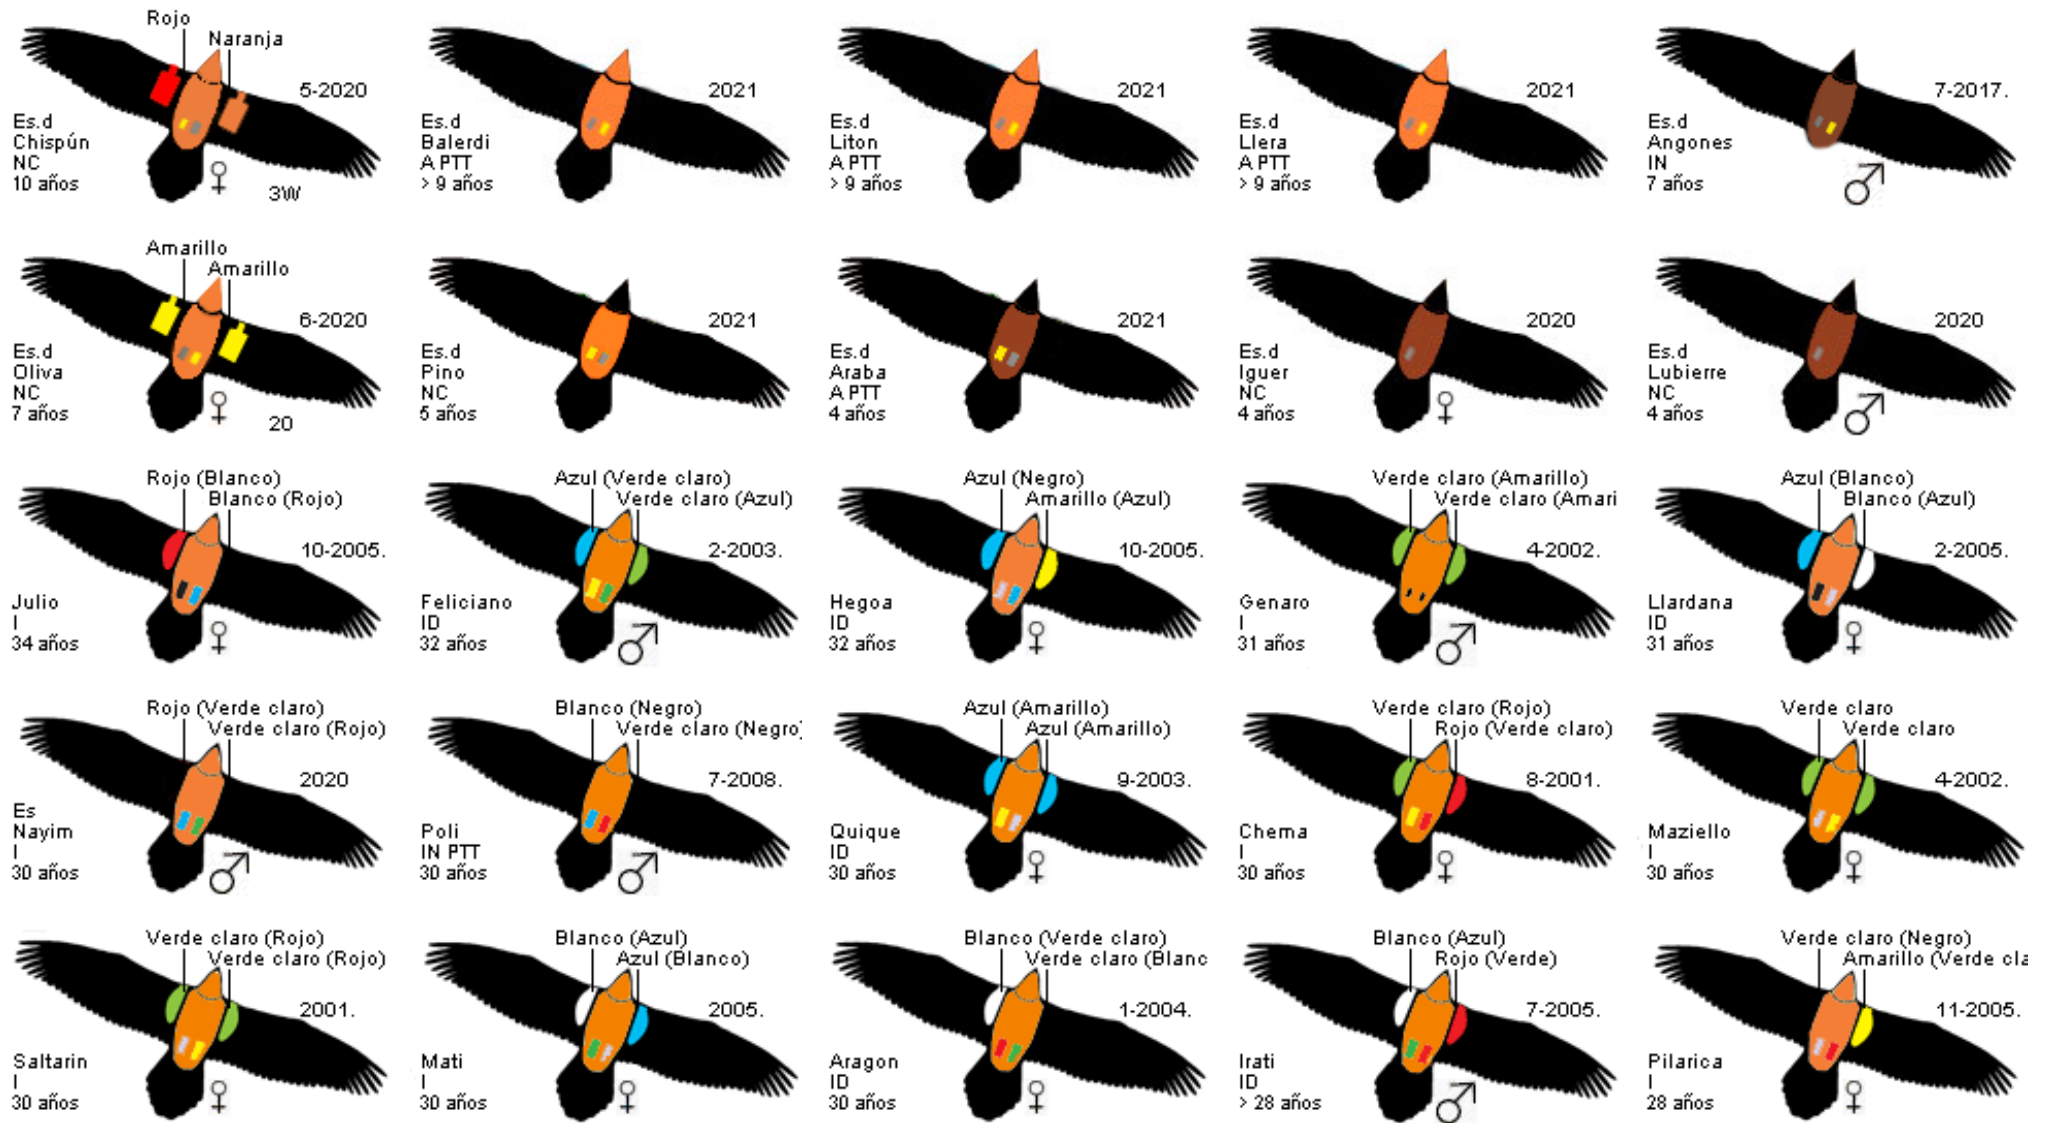

# LABELING IN ARAGÓN

(7/15/24). Sheet 1/5

RADIO-MARKUP BEARDED VULTURE (1994-2024)

FCQ: fcq@quebrantahuesos.org

(7/15/24). Sheet 2/5

**RADIO-MARKUP BEARDED VULTURE (1994-2024)**

FCQ: [fcq@quebrantahuesos.org](mailto:fcq@quebrantahuesos.org)

(7/15/24). Sheet 3/5

**RADIO-MARKUP BEARDED VULTURE (1994-2024)**

FCQ: fcq@quebrantahuesos.org

# LABELING IN PICOS DE EUROPA

(7/15/24). Sheet 5/5

**RADIO-MARKUP BEARDED VULTURE (1994-2024)**

FCQ: [fcq@quebrantahuesos.org](mailto:fcq@quebrantahuesos.org)