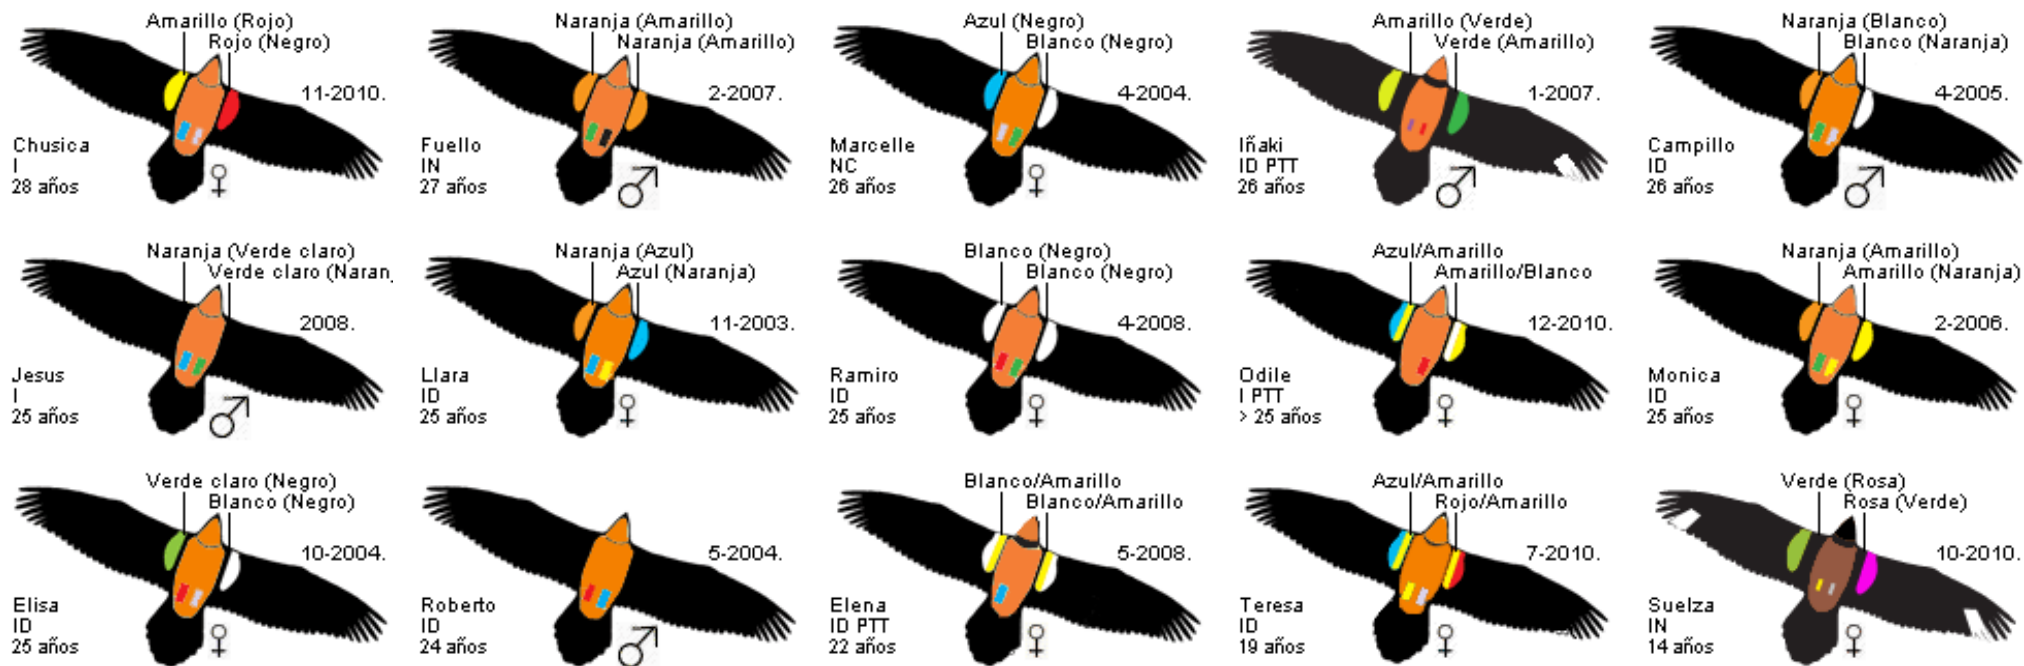

# LABELING IN ARAGÓN

(7/15/24). Sheet 1/5

RADIO-MARKUP BEARDED VULTURE (1994-2024)

FCQ: fcq@quebrantahuesos.org

(7/15/24). Sheet 2/5

**RADIO-MARKUP BEARDED VULTURE (1994-2024)**

FCQ: [fcq@quebrantahuesos.org](mailto:fcq@quebrantahuesos.org)

(7/15/24). Sheet 3/5

**RADIO-MARKUP BEARDED VULTURE (1994-2024)**

FCQ: fcq@quebrantahuesos.org

# LABELING IN PICOS DE EUROPA

(7/15/24). Sheet 5/5

**RADIO-MARKUP BEARDED VULTURE (1994-2024)**

FCQ: [fcq@quebrantahuesos.org](mailto:fcq@quebrantahuesos.org)