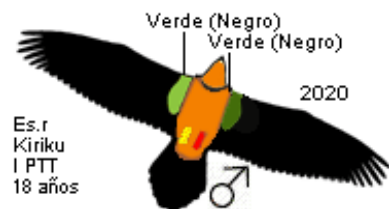

LABELING IN NAVARRA

(7/15/24). Sheet 4/5

RADIO-MARKUP BEARDED VULTURE (1994-2024)

FCQ: fcq@quebrantahuesos.org