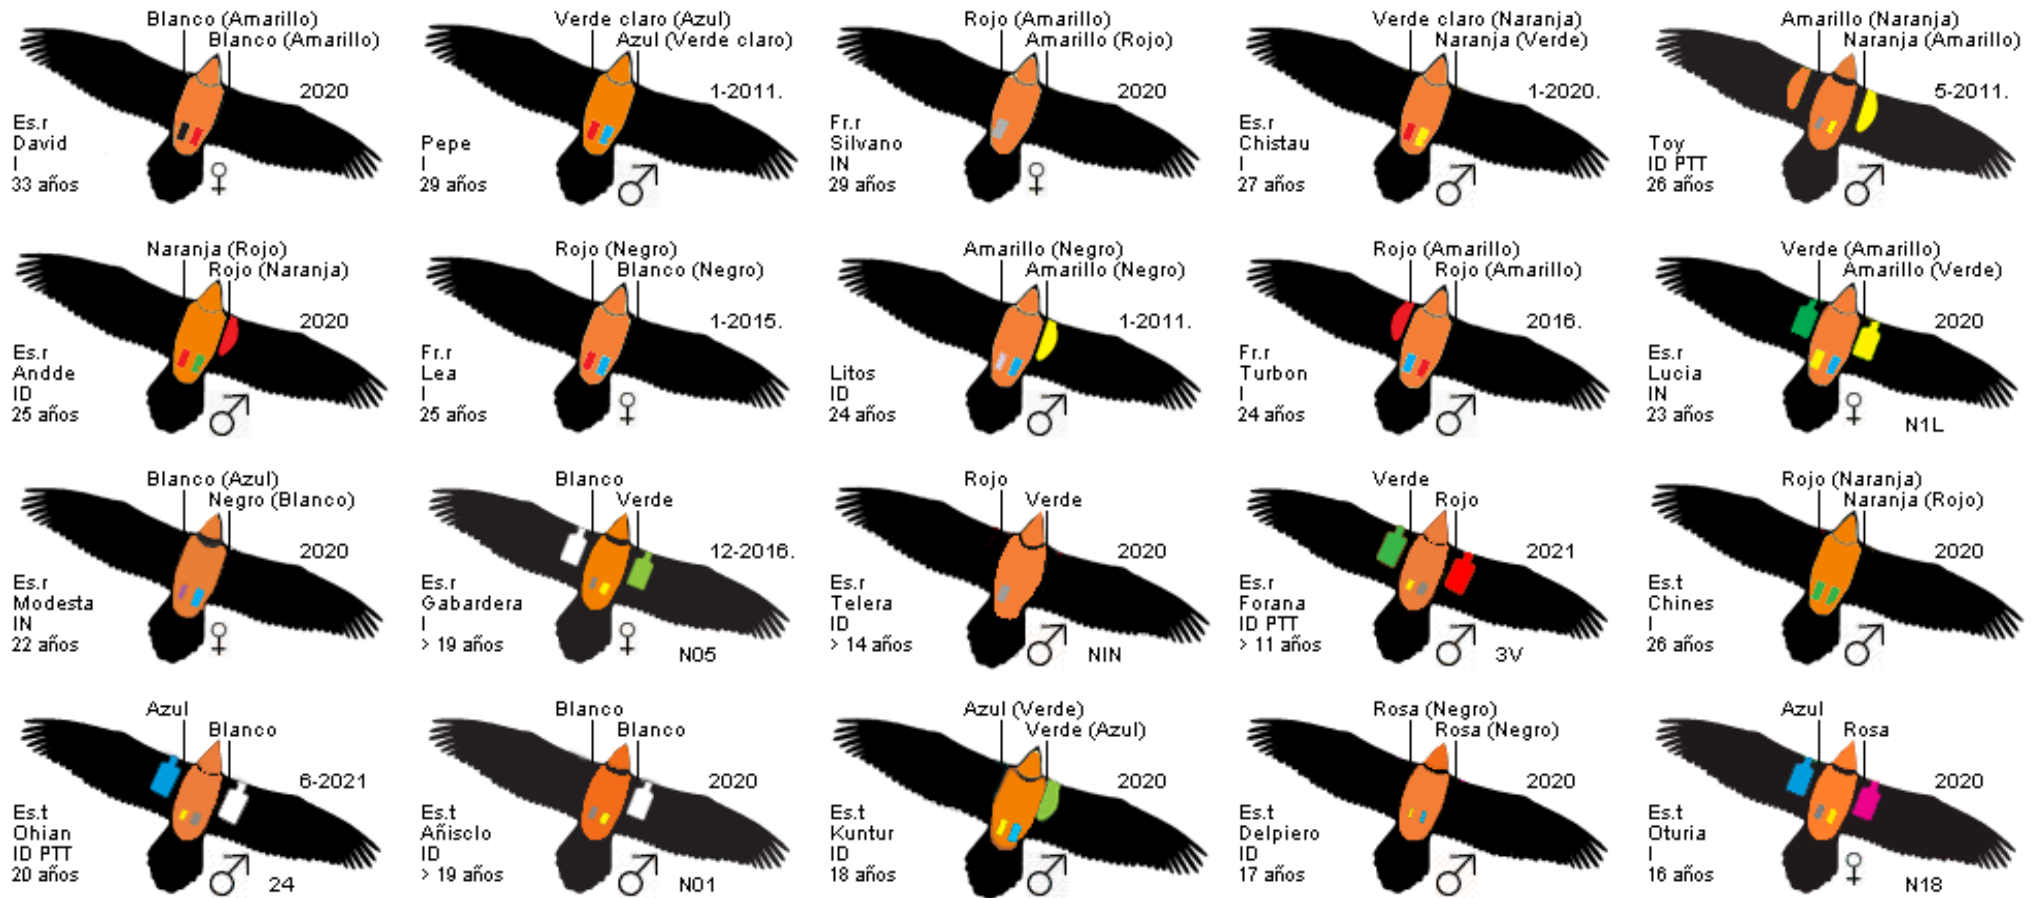

# LABELING IN ARAGÓN

(7/15/24). Sheet 1/5

RADIO-MARKUP BEARDED VULTURE (1994-2024)

FCQ: fcq@quebrantahuesos.org

(7/15/24). Sheet 2/5

**RADIO-MARKUP BEARDED VULTURE (1994-2024)**

FCQ: [fcq@quebrantahuesos.org](mailto:fcq@quebrantahuesos.org)

(7/15/24). Sheet 3/5

**RADIO-MARKUP BEARDED VULTURE (1994-2024)**

FCQ: fcq@quebrantahuesos.org

## LABELING IN NAVARRA

(7/15/24). Sheet 4/5

RADIO-MARKUP BEARDED VULTURE (1994-2024)

FCQ: [fcq@quebrantahuesos.org](mailto:fcq@quebrantahuesos.org)

# LABELING IN PICOS DE EUROPA

(7/15/24). Sheet 5/5

**RADIO-MARKUP BEARDED VULTURE (1994-2024)**

FCQ: [fcq@quebrantahuesos.org](mailto:fcq@quebrantahuesos.org)